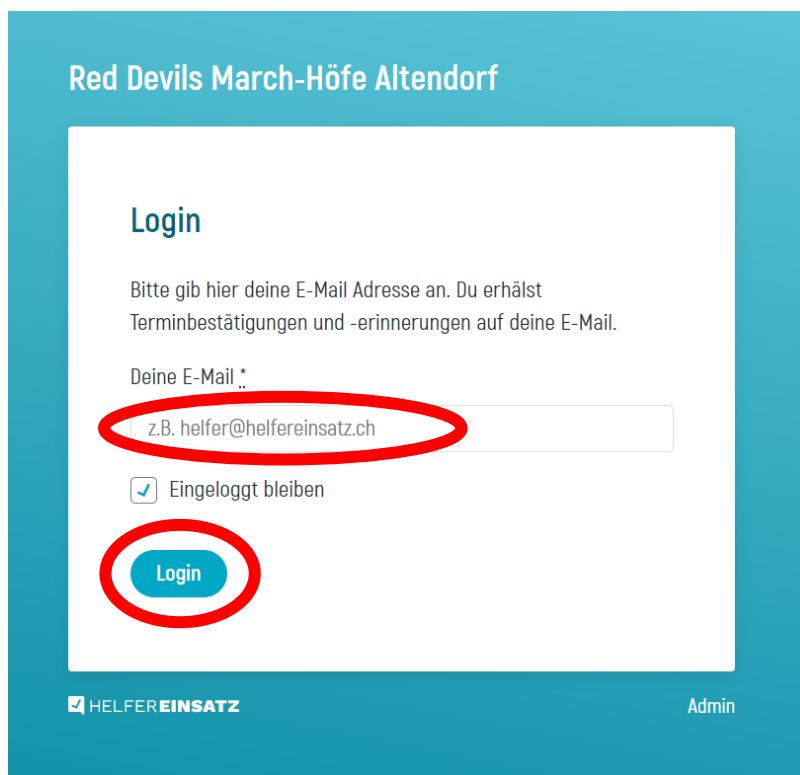

Anleitung Helfereinsatz.ch

- 1) Webseite aufrufen: <https://www.helfereinsatz.ch/de/rd>
- 2) Klicke oben rechts auf «Login».

- 3) Gib deine eigene E-Mailadresse ein und bestätige mit «Login».

- 4) Danach gelangst du direkt auf die Übersichtsseite «Helfereinsätze» mit allen Events, in welche du dich eintragen kannst. Im System sind alle Helfer sowie Funktionäre einer bestimmten Gruppe zugeteilt. Deshalb können nur Aufgaben ausgewählt werden, welche deiner zugeteilten Gruppe zugehören. Alle Einsätze, die du übernehmen kannst und noch offen sind, haben auf der rechten Seite einen «ansehen» Button.

HELPEREINSATZ

11
September

Helfereinsätze

Meine Einsätze

Meine Gruppen

MEIN STATUS
Aktuell
0 Einsätze

Tagesverantwortung
Samstag, 11.09.21 MZH Altendorf 08:00 - 18:30

Hinweis Es sind bereits alle Aufgaben vergeben.