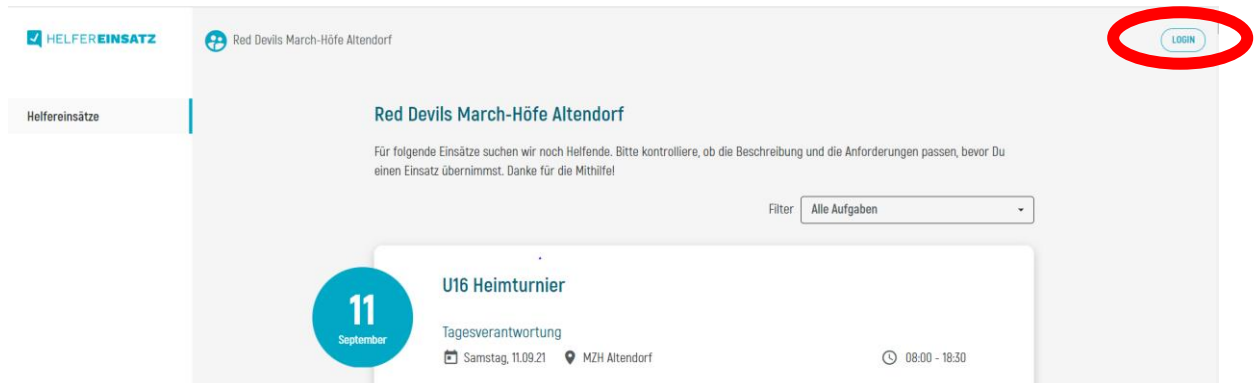

Anleitung Helfereinsatz.ch

- 1) Webseite aufrufen: <https://www.helfereinsatz.ch/de/rd>
- 2) Klicke oben rechts auf «Login».

- 3) Gib deine eigene E-Mailadresse ein und bestätige mit «Login».

- 4) Danach gelangst du direkt auf die Übersichtsseite «Helfereinsätze» mit allen Events, in welche du dich eintragen kannst. Im System sind alle Helfer sowie Funktionäre einer bestimmten Gruppe zugeteilt. Deshalb können nur Aufgaben ausgewählt werden, welche deiner zugeteilten Gruppe zugehören. Alle Einsätze, die du übernehmen kannst und noch offen sind, haben auf der rechten Seite einen «ansehen» Button.

HELPEREINSATZ

11
September

Helfereinsätze

Meine Einsätze

Meine Gruppen

MEIN STATUS
Aktuell
0 Einsätze

Tagesverantwortung
Samstag, 11.09.21 MZH Altendorf 08:00 - 18:30

Hinweis Es sind bereits alle Aufgaben vergeben.